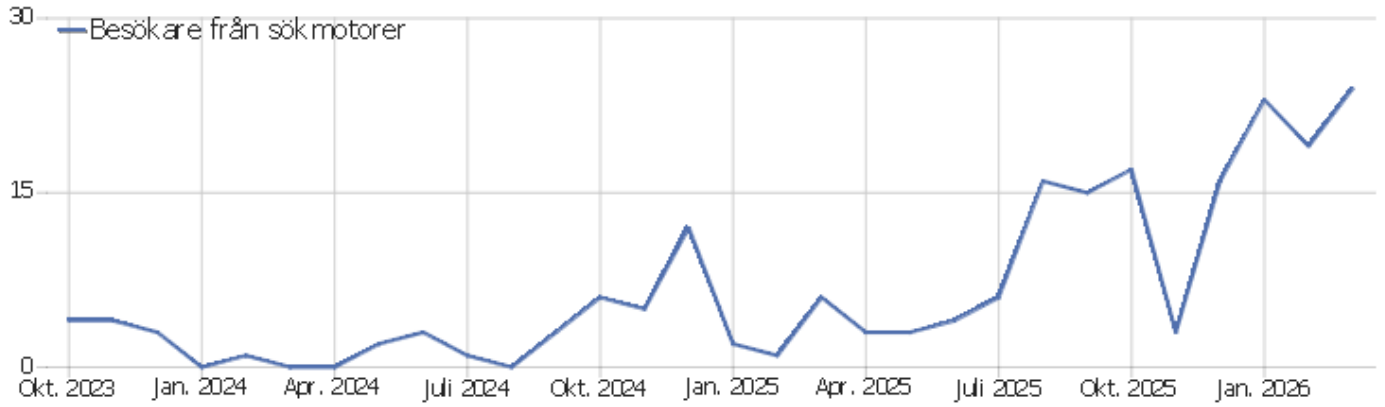

Översikt för hänvisningar

Namn	Värde
Besökare från sökmotorer	24
Besökare från sociala nätverk	13
Besökare från AI-assistenten	0
Direkttrafik	39
Besökare från webbplatser	2
Besökare från kampanjer	0
Distinkta sökmotorer	3
Distinkta sociala nätverk	1
Unika AI-assistenten	0
Distinkta nyckelord	1
Distinkta webbplatser	1
Distinkta kampanjer	0
Procent av Direkttrafik	50 %
Procent av Besökare från sökmotorer	31 %
Procent av Besökare från AI-assistenten	0 %
Procent av Besökare från kampanjer	0 %
Procent av Besökare från sociala nätverk	17 %
Procent av Besökare från webbplatser	3 %