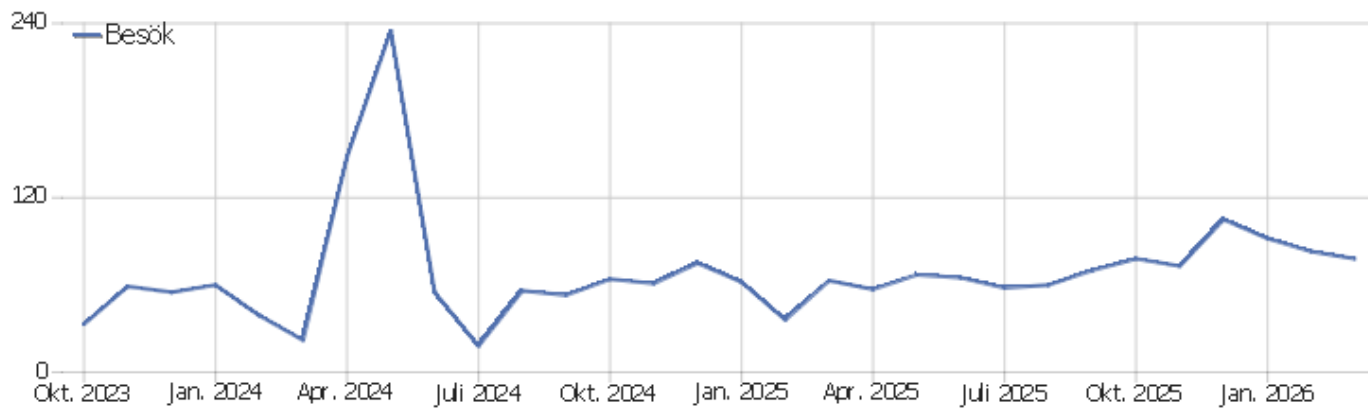

KoSO

Intervall: Mars 2026

Månadsrapport

Besökssummering

Namn	Värde
Unika besökare	74
Besök	78
Händelser	126
Maximalt antal händelser under ett besök	10
Händelser per besök	2
Genomsnittlig besökstid (i sekunder)	00:00:51
Avvisningsfrekvens	83 %

Land

Land	Besök	Händelser	Händelser per besök	Genomsnittlig tid på webbplatsen	Avvisningsfrekvens	Omsättning
 USA	35	42	1	00:00:09	97 %	0 kr
 Sverige	23	54	2	00:02:33	70 %	0 kr
 Irland	5	5	1	00:00:00	100 %	0 kr
 Kina	4	4	1	00:00:00	100 %	0 kr
 Italien	2	4	2	00:00:21	50 %	0 kr
 Nederländerna	2	3	2	00:00:06	50 %	0 kr
 Norge	2	7	4	00:00:22	50 %	0 kr
 Singapore	2	3	2	00:00:07	50 %	0 kr
 Armenien	1	1	1	00:00:00	100 %	0 kr
 Indien	1	1	1	00:00:00	100 %	0 kr
 Storbritannien	1	2	2	00:00:13	0 %	0 kr