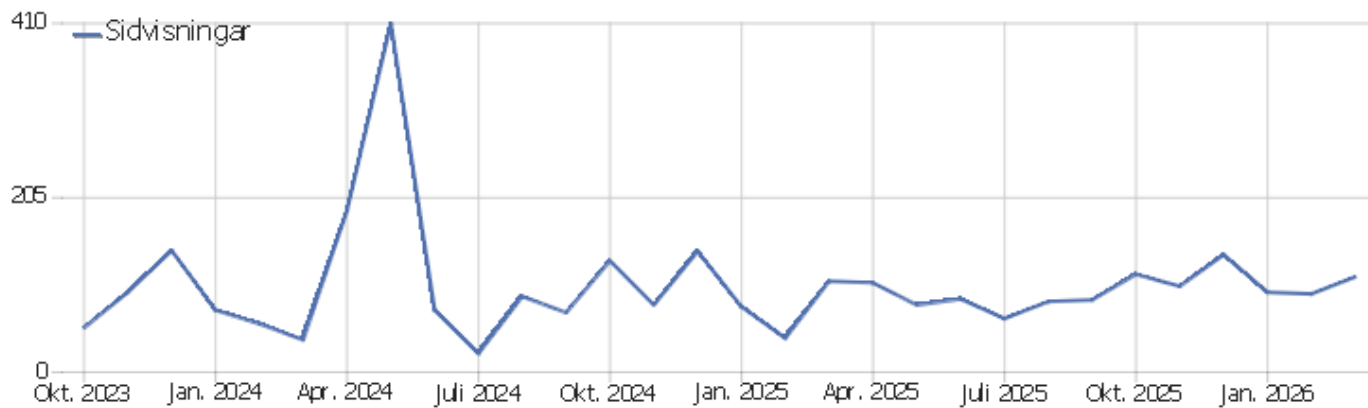

Händelser - Huvudvariabler

Namn	Värde
Sidvisningar	112
Unika sidvisningar	104
Nedladdningar	0
Unika nedladdningar	0
Utlänkar	14
Unika utlänkar	13
Sökningar	0
Unika nyckelord	0
Träffar	126